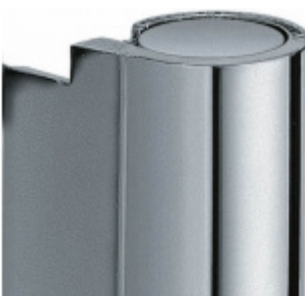

Produktový list

platný k 25. 8. 2024

luxusnikovani.cz
DELIVERED BY EFB

Simonswerk Variant V 3420 WF ZK

 SIMONSWERK

Dveřní závěs pro falcové dveře s designovou hlavou

Kompletní sestava pro zárubeň a dveřní křídlo

Nosnost 2 kusů pantů 40 kg

Závěs je balen po 2 kusech. V případě objednání lichého počtu je potřeba počítat s poplatkem za rozbalení.

Uvedená cena je za 1 kus.

Povrch bronzová barva

Povrch matný nikel

Povrch leštěná mosaz