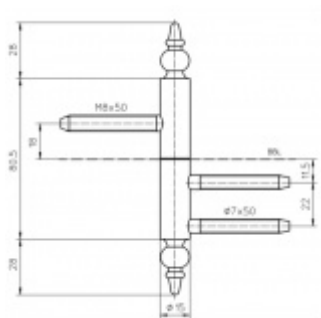

Povrch leštěná mosaz