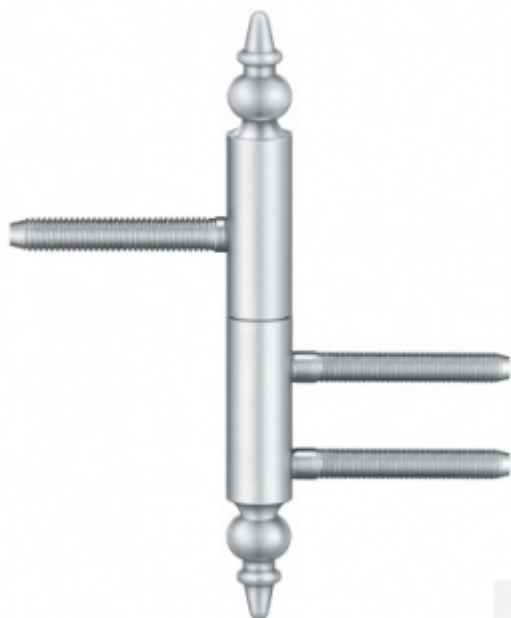

Produktový list

platný k 25. 8. 2024

luxusnikovani.cz
DELIVERED BY EFB

Simonswerk Variant V 3420 WF ZK

 SIMONSWERK

Dveřní závěs pro falcové dveře s designovou hlavou

Kompletní sestava pro zárubeň a dveřní křídlo

Nosnost 2 kusů pantů 40 kg

Závěs je balen po 2 kusech. V případě objednání lichého počtu je potřeba počítat s poplatkem za rozbalení.

Uvedená cena je za 1 kus.

Povrch bronzová barva

Povrch matný nikel

Povrch leštěná mosaz