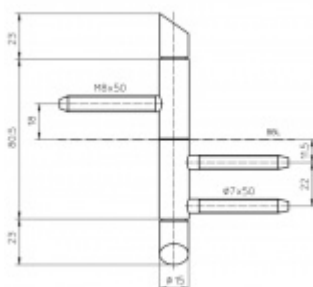

Povrch matný nikl

Chrom leštěný

[Simonswerk Variant V 3420 WF Cross Chrom leštěný, Levé provedení](#)

DETAIL

Termín bude prověřen u dodavatele

15,49 € bez DPH
18,74 € s DPH

[Simonswerk Variant V 3420 WF Cross Chrom leštěný, Právě provedení](#)

DETAIL

Termín bude prověřen u dodavatele

15,49 € bez DPH
18,74 € s DPH

Matný chrom