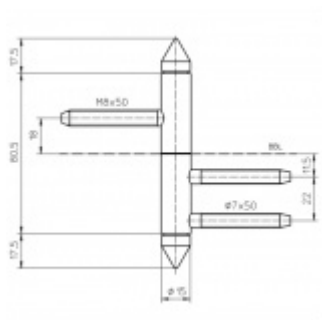

Nosnost 2 kusů pantů 40 kg

Závěs je balen po 2 kusech. V případě objednání lichého počtu je potřeba počítat s poplatkem za rozbalení.

Uvedená cena je za 1 kus.

Povrch matný nikel

Nerez leštěná

Vaše cena bez DPH