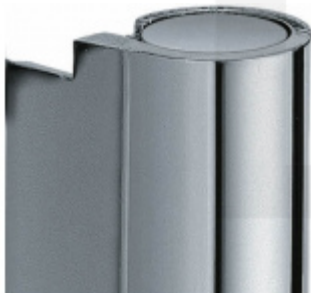

Nerez leštěná