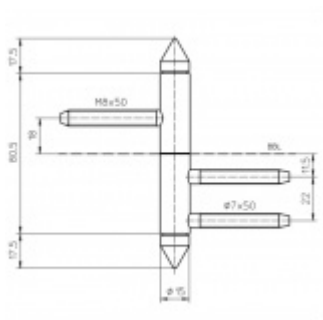

Povrch matný niki

Vaše cena bez DPH

354 Kč

Vaše cena s DPH

428,34 Kč

Zobrazit produkt