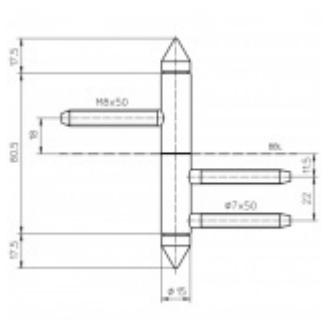

Nosnost 2 kusů pantů 40 kg

Závěs je balen po 2 kusech. V případě objednání lichého počtu je potřeba počítat s poplatkem za rozbalení.

Uvedená cena je za 1 kus.

Povrch matný nikel

Nerez leštěná

Chrom leštěný