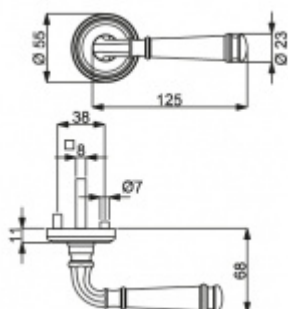

Produktový list

platný k 4. 7. 2024

luxusnikovani.cz
DELIVERED BY EFB

Súdmetall Montana-R, leštěný chrom/nerez vzhled Chrom leštěný, klika / klika, Cylindrická vložka

ID produktu: 5379

PLU: 32.5010

Sada kování pro interiérové dveře v objektovém standardu dle EN 1906 (3. třída)

Klika je osazena pevně na rozetě s bajonetovým mechanismem.

Kování je vyrobeno z masivní mosazi s povrchem nerez vzhled mebo chrom.

Kování je možné použít také pro interiérové dveře s vysokým zatížením ve veřejných objektech.

Sada kování obsahuje spojovací materiál a čtyřhran pro tloušťku dveří 38-42 mm.

Větší tloušťka dveří je možná dle zadání. Příplatek cca 100,- Kč / sada

Čtyřhran u WC zamykání má standardně rozměr 8x8 mm. Na poptání lze změnit na 6 mm.