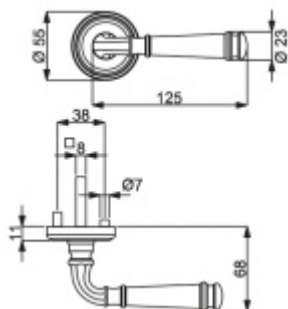

Produktový list

platný k 4. 7. 2024

luxusnikovani.cz
DELIVERED BY EFB

Súdmetall Montana-R, leštěný chrom/nerez vzhled Chrom leštěný, klika / klika, Cylindrická vložka

ID produktu: 5379

PLU: 32.5010

Sada kování pro interiérové dveře v objektovém standardu dle EN 1906 (3. třída)

Klika je osazena pevně na rozetě s bajonetovým mechanismem.

Kování je vyrobeno z masivní mosazi s povrchem nerez vzhled mebo chrom.

Kování je možné použít také pro interiérové dveře s vysokým zatížením ve veřejných objektech.

Sada kování obsahuje spojovací materiál a čtyřhran pro tloušťku dveří 38-42 mm.

Větší tloušťka dveří je možná dle zadání. Příplatek cca 100,- Kč / sada

Čtyřhran u WC zamykání má standardně rozměr 8x8 mm. Na poptání lze změnit na 6 mm.