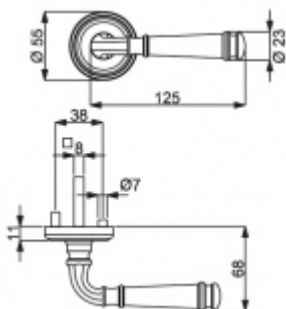

Produktový list

platný k 4. 7. 2024

luxusnikovani.cz
DELIVERED BY EFB

PZ

WC

Knapf

Súdmetall Montana-R, leštěný chrom/nerez vzhled Nerez vzhled, klika / klika, Cylindrická vložka

ID produktu: 5378

PLU: 32.52.4810

Sada kování pro interiérové dveře v objektovém standardu dle EN 1906 (3. třída)

Klika je osazena pevně na rozetě s bajonetovým mechanismem.

Kování je vyrobeno z masivní mosazi s povrchem nerez vzhled nebo chrom.

Sada kování obsahuje spojovací materiál a čtyřhran pro tloušťku dveří 38-42 mm.

Větší tloušťka dveří je možná dle zadání. Příplatek cca 100,- Kč / sada

Čtyřhran u WC zamykání má standardně rozměr 8x8 mm. Na poptání lze změnit na 6 mm.