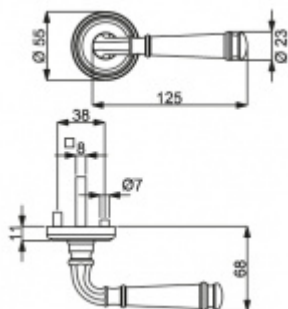

Produktový list

platný k 4. 7. 2024

luxusnikovani.cz
DELIVERED BY EFB

PZ

WC

Knapf

Súdmetall Montana-R, leštěný chrom/nerez vzhled Nerez vzhled, klika / klika, Cylindrická vložka

ID produktu: 5378

PLU: 32.52.4810

Sada kování pro interiérové dveře v objektovém standardu dle EN 1906 (3. třída)

Klika je osazena pevně na rozetě s bajonetovým mechanismem.

Kování je vyrobeno z masivní mosazi s povrchem nerez vzhled nebo chrom.

Kování je možné použít také pro interiérové dveře s vysokým zatížením ve veřejných objektech.

- 12 let záruka na funkci
- Objektové provedení i pro standardní interiérové dveře
- Ocelová konstrukce pod rozetami
- Extrémně rychlá a bezchybná montáž
- Klika pevně spojená s rozetou a pružinovým mechanismem.

Sada kování obsahuje spojovací materiál a čtyřhran pro tloušťku dveří 38-42 mm.

Větší tloušťka dveří je možná dle zadání. Příplatek cca 100,- Kč / sada

Čtyřhran u WC zamykání má standardně rozměr 8x8 mm. Na poptání lze změnit na 6 mm.