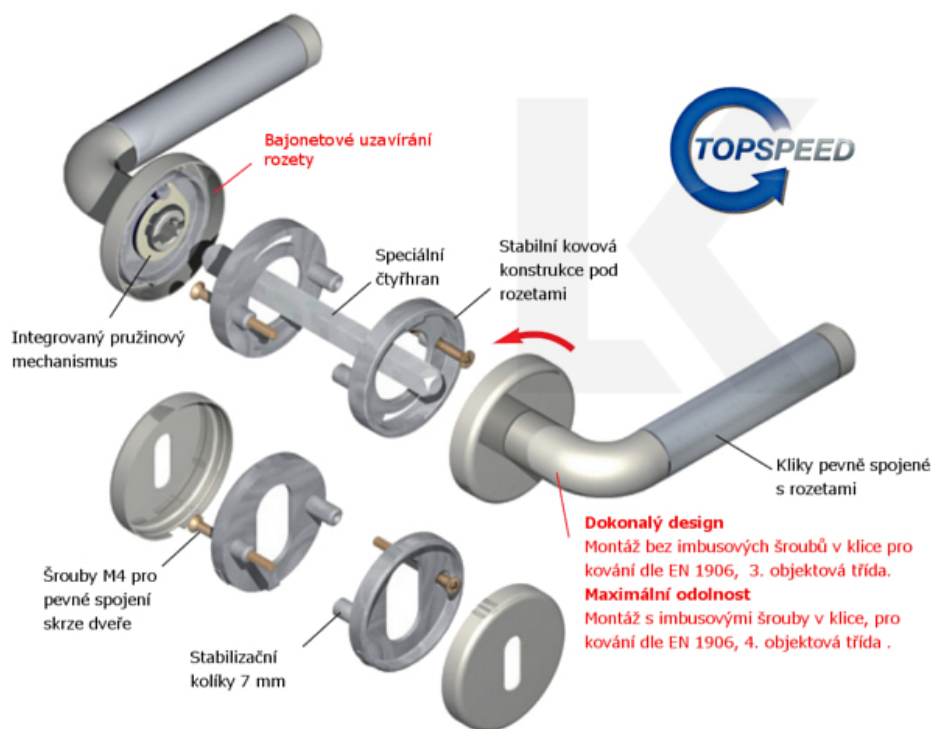

Klika je osazena pevně na rozetě s bajonetovým mechanismem.

Kování je vyrobeno z masivní mosazi s povrchem nerez vzhled nebo chrom.

Kování je možné použít také pro interiérové dveře s vysokým zatížením ve veřejných objektech.

Sada kování obsahuje spojovací materiál a čtyřhran pro tloušťku dveří 38-42 mm.

Větší tloušťka dveří je možná dle zadání. Příplatek cca 100,- Kč / sada

Čtyřhran u WC zamykání má standardně rozměr 8x8 mm. Na poptání lze změnit na 6 mm.

## TECHNICKÉ DETAILY