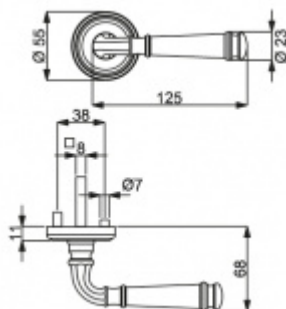

Produktový list

platný k 4. 7. 2024

luxusnikovani.cz
DELIVERED BY EFB

Súdmetall Montana-R, leštěný chrom/nerez vzhled Chrom leštěný, Cylindrická vložka, Klika/koule - pravá

ID produktu: 5377

PLU: 32.52.5020

Sada kování pro interiérové dveře v objektovém standardu dle EN 1906 (3. třída)

Klika je osazena pevně na rozetě s bajonetovým mechanismem.

Kování je vyrobeno z masivní mosazi s povrchem nerez vzhled mebo chrom.

Sada kování obsahuje spojovací materiál a čtyřhran pro tloušťku dveří 38-42 mm.

Větší tloušťka dveří je možná dle zadání. Příplatek cca 100,- Kč / sada

Čtyřhran u WC zamykání má standardně rozměr 8x8 mm. Na poptání lze změnit na 6 mm.