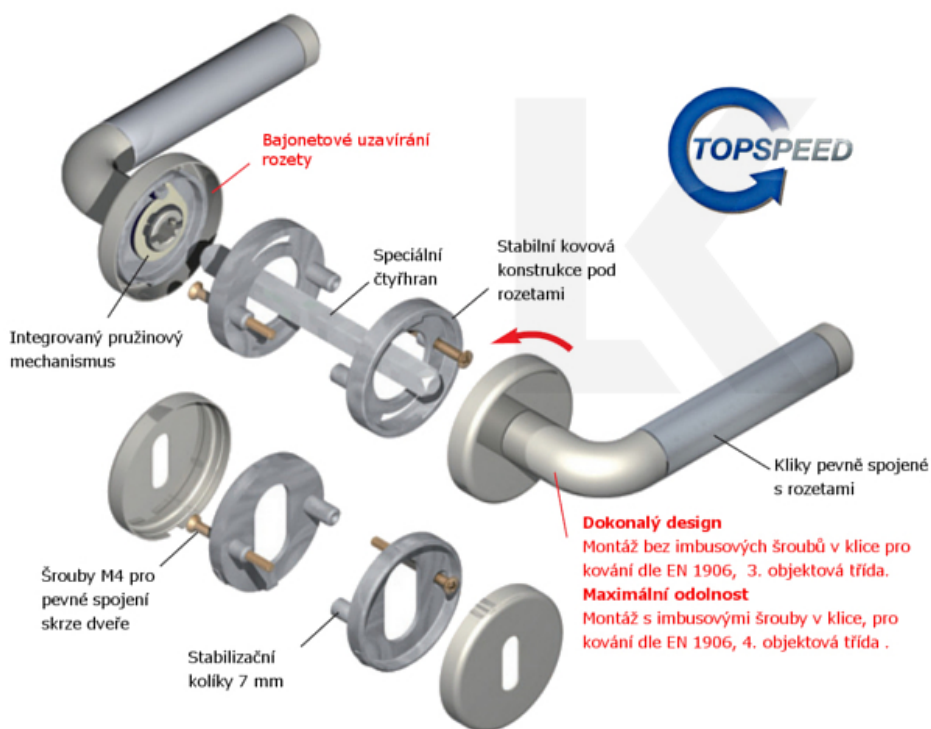

Klika je osazena pevně na rozetě s bajonetovým mechanismem.

Kování je vyrobeno z masivní mosazi s povrchem nerez vzhled mebo chrom.

Kování je možné použít také pro interiérové dveře s vysokým zatížením ve veřejných objektech.

Sada kování obsahuje spojovací materiál a čtyřhran pro tloušťku dveří 38-42 mm.

Větší tloušťka dveří je možná dle zadání. Příplatek cca 100,- Kč / sada

Čtyřhran u WC zamykání má standardně rozměr 8x8 mm. Na poptání lze změnit na 6 mm.

## TECHNICKÉ DETAILY