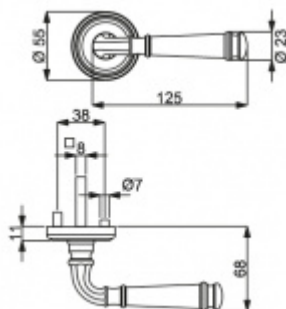

## Súdmetall Montana-R, leštěný chrom/nerez vzhled Chrom leštěný, Cylindrická vložka, Klika/koule - pravá

ID produktu: 5377

PLU: 32.52.5020

Sada kování pro interiérové dveře v objektovém standardu dle EN 1906 (3. třída)

Sada kování obsahuje spojovací materiál a čtyřhran pro tloušťku dveří 38-42 mm.

Větší tloušťka dveří je možná dle zadání. Příplatek cca 100,- Kč / sada

Čtyřhran u WC zamykání má standardně rozměr 8x8 mm. Na poptání lze změnit na 6 mm.