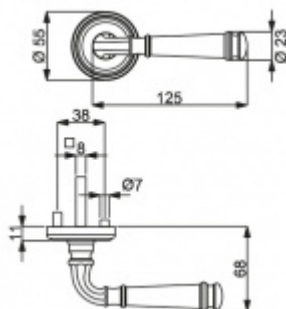

Produktový list

platný k 4. 7. 2024

luxusnikovani.cz
DELIVERED BY EFB

Súdmetall Montana-R, leštěný chrom/nerez vzhled Nerez vzhled, Cylindrická vložka, Klika/koule - pravá

ID produktu: 5376

PLU: 32.52.4820

Sada kování pro interiérové dveře v objektovém standardu dle EN 1906 (3. třída)

Klika je osazena pevně na rozetě s bajonetovým mechanismem.

Kování je vyrobeno z masivní mosazi s povrchem nerez vzhled nebo chrom.

Sada kování obsahuje spojovací materiál a čtyřhran pro tloušťku dveří 38-42 mm.

Větší tloušťka dveří je možná dle zadání. Příplatek cca 100,- Kč / sada

Čtyřhran u WC zamykání má standardně rozměr 8x8 mm. Na poptání lze změnit na 6 mm.