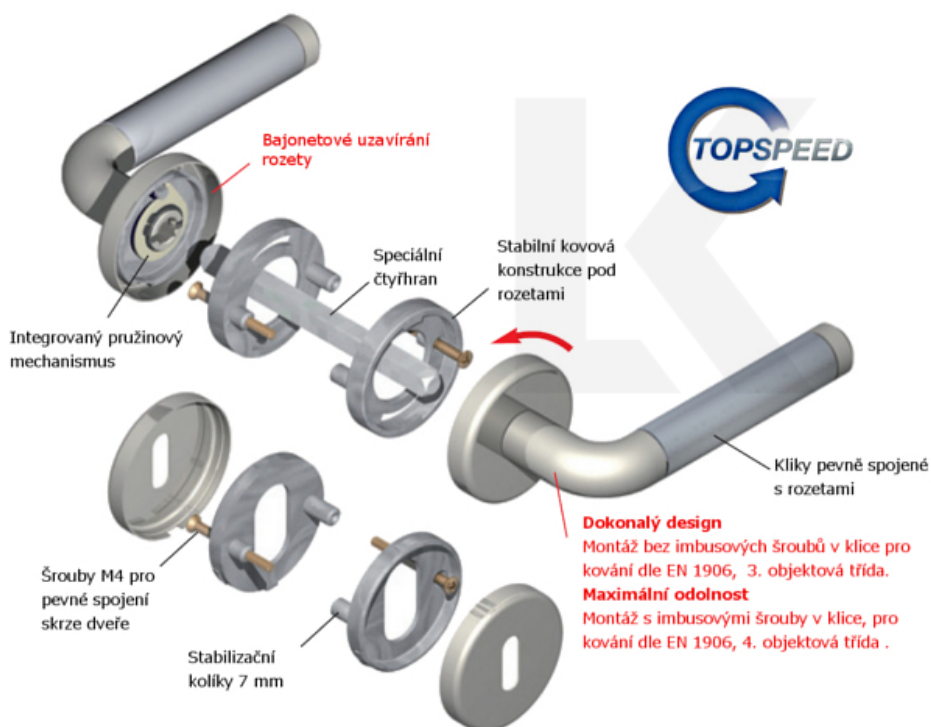

Klika je osazena pevně na rozetě s bajonetovým mechanismem.

Kování je vyrobeno z masivní mosazi s povrchem nerez vzhled nebo chrom.

Kování je možné použít také pro interiérové dveře s vysokým zatížením ve veřejných objektech.

Sada kování obsahuje spojovací materiál a čtyřhran pro tloušťku dveří 38-42 mm.

Větší tloušťka dveří je možná dle zadání. Příplatek cca 100,- Kč / sada

Čtyřhran u WC zamykání má standardně rozměr 8x8 mm. Na poptání lze změnit na 6 mm.

## TECHNICKÉ DETAILY