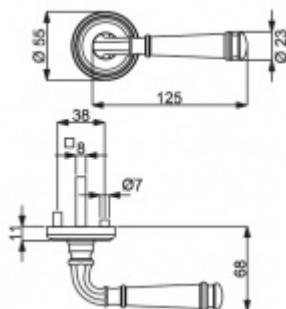

## Súdmetall Montana-R, leštěný chrom/nerez vzhled Nerez vzhled, Cylindrická vložka, Klika/koule - pravá

ID produktu: 5376

PLU: 32.52.4820

Sada kování pro interiérové dveře v objektovém standardu dle EN 1906 (3. třída)

Sada kování obsahuje spojovací materiál a čtyřhran pro tloušťku dveří 38-42 mm.

Větší tloušťka dveří je možná dle zadání. Příplatek cca 100,- Kč / sada

Čtyřhran u WC zamykání má standardně rozměr 8x8 mm. Na poptání lze změnit na 6 mm.