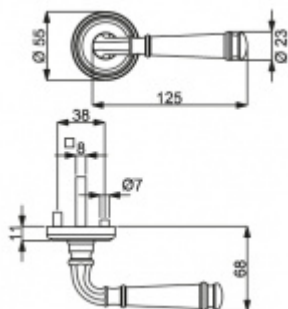

Produktový list

platný k 4. 7. 2024

luxusnikovani.cz
DELIVERED BY EFB

Súdmetall Montana-R, leštěný chrom/nerez vzhled Chrom leštěný, Cylindrická vložka, Klika/koule - levá

ID produktu: 5375

PLU: 32.52.5030

Sada kování pro interiérové dveře v objektovém standardu dle EN 1906 (3. třída)

Klika je osazena pevně na rozetě s bajonetovým mechanismem.

Kování je vyrobeno z masivní mosazi s povrchem nerez vzhled mebo chrom.

Sada kování obsahuje spojovací materiál a čtyřhran pro tloušťku dveří 38-42 mm.

Větší tloušťka dveří je možná dle zadání. Příplatek cca 100,- Kč / sada

Čtyřhran u WC zamykání má standardně rozměr 8x8 mm. Na poptání lze změnit na 6 mm.