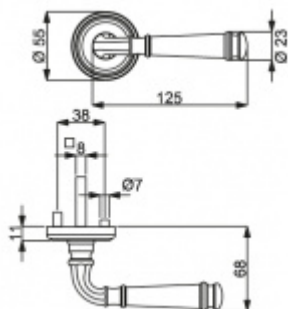

Produktový list

platný k 4. 7. 2024

luxusnikovani.cz
DELIVERED BY EFB

PZ

WC

Knapf

Súdmetall Montana-R, leštěný chrom/nerez vzhled Nerez vzhled, Cylindrická vložka, Klika/koule - levá

ID produktu: 5374

PLU: 32.52.4830

Sada kování pro interiérové dveře v objektovém standardu dle EN 1906 (3. třída)

Klika je osazena pevně na rozetě s bajonetovým mechanismem.

Kování je vyrobeno z masivní mosazi s povrchem nerez vzhled nebo chrom.

Sada kování obsahuje spojovací materiál a čtyřhran pro tloušťku dveří 38-42 mm.

Větší tloušťka dveří je možná dle zadání. Příplatek cca 100,- Kč / sada

Čtyřhran u WC zamykání má standardně rozměr 8x8 mm. Na poptání lze změnit na 6 mm.