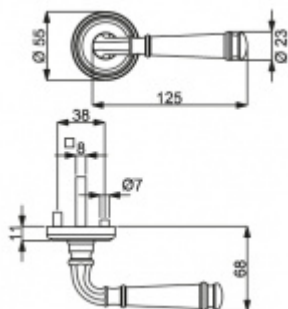

Produktový list

platný k 4. 7. 2024

luxusnikovani.cz
DELIVERED BY EFB

Súdmetall Montana-R, leštěný chrom/nerez vzhled Nerez vzhled, Cylindrická vložka, Klika/koule - levá

ID produktu: 5374

PLU: 32.52.4830

Sada kování pro interiérové dveře v objektovém standardu dle EN 1906 (3. třída)

Klika je osazena pevně na rozetě s bajonetovým mechanismem.

Kování je vyrobeno z masivní mosazi s povrchem nerez vzhled nebo chrom.

Kování je možné použít také pro interiérové dveře s vysokým zatížením ve veřejných objektech.

Sada kování obsahuje spojovací materiál a čtyřhran pro tloušťku dveří 38-42 mm.

Větší tloušťka dveří je možná dle zadání. Příplatek cca 100,- Kč / sada

Čtyřhran u WC zamykání má standardně rozměr 8x8 mm. Na poptání lze změnit na 6 mm.