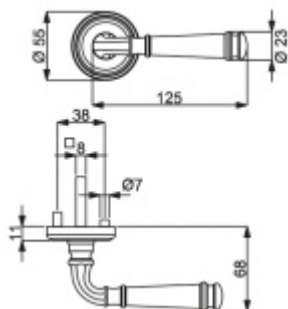

Produktový list

platný k 4. 7. 2024

luxusnikovani.cz
DELIVERED BY EFB

Súdmetall Montana-R, leštěný chrom/nerez vzhled Chrom leštěný, klika / klika, WC uzamykání, čtyřhran 8 mm

ID produktu: 5373

PLU: 32.52.5040

Sada kování pro interiérové dveře v objektovém standardu dle EN 1906 (3. třída)

Klika je osazena pevně na rozetě s bajonetovým mechanismem.

Kování je vyrobeno z masivní mosazi s povrchem nerez vzhled mebo chrom.

Sada kování obsahuje spojovací materiál a čtyřhran pro tloušťku dveří 38-42 mm.

Větší tloušťka dveří je možná dle zadání. Příplatek cca 100,- Kč / sada

Čtyřhran u WC zamykání má standardně rozměr 8x8 mm. Na poptání lze změnit na 6 mm.