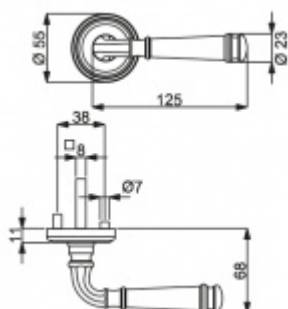

Produktový list

platný k 4. 7. 2024

luxusnikovani.cz
DELIVERED BY EFB

Súdmetall Montana-R, leštěný chrom/nerez vzhled Chrom leštěný, klika / klika, WC uzamykání, čtyřhran 8 mm

ID produktu: 5373

PLU: 32.52.5040

Sada kování pro interiérové dveře v objektovém standardu dle EN 1906 (3. třída)

Klika je osazena pevně na rozetě s bajonetovým mechanismem.

Kování je vyrobeno z masivní mosazi s povrchem nerez vzhled mebo chrom.

Sada kování obsahuje spojovací materiál a čtyřhran pro tloušťku dveří 38-42 mm.

Větší tloušťka dveří je možná dle zadání. Příplatek cca 100,- Kč / sada

Čtyřhran u WC zamykání má standardně rozměr 8x8 mm. Na poptání lze změnit na 6 mm.