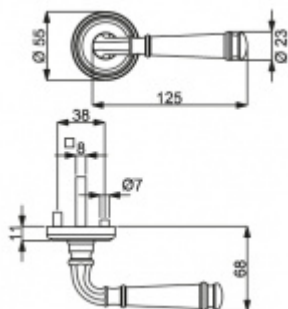

Produktový list

platný k 4. 7. 2024

luxusnikovani.cz
DELIVERED BY EFB

Súdmetall Montana-R, leštěný chrom/nerez vzhled Nerez vzhled, klika / klika, WC uzamykání, čtyřhran 8 mm

ID produktu: 5372

PLU: 32.52.4840

Sada kování pro interiérové dveře v objektovém standardu dle EN 1906 (3. třída)

Klika je osazena pevně na rozetě s bajonetovým mechanismem.

Kování je vyrobeno z masivní mosazi s povrchem nerez vzhled nebo chrom.

Sada kování obsahuje spojovací materiál a čtyřhran pro tloušťku dveří 38-42 mm.

Větší tloušťka dveří je možná dle zadání. Příplatek cca 100,- Kč / sada

Čtyřhran u WC zamykání má standardně rozměr 8x8 mm. Na poptání lze změnit na 6 mm.