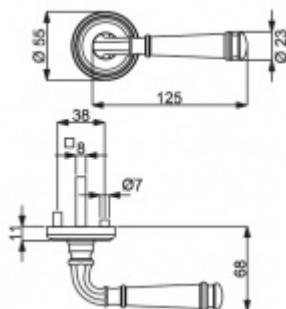

## Súdmetall Montana-R, leštěný chrom/nerez vzhled Chrom leštěný, klika / klika, Obyčejný klíč

ID produktu: 5371

PLU: 32.52.5000

Sada kování pro interiérové dveře v objektovém standardu dle EN 1906 (3. třída)

Sada kování obsahuje spojovací materiál a čtyřhran pro tloušťku dveří 38-42 mm.

Větší tloušťka dveří je možná dle zadání. Příplatek cca 100,- Kč / sada

Čtyřhran u WC zamykání má standardně rozměr 8x8 mm. Na poptání lze změnit na 6 mm.