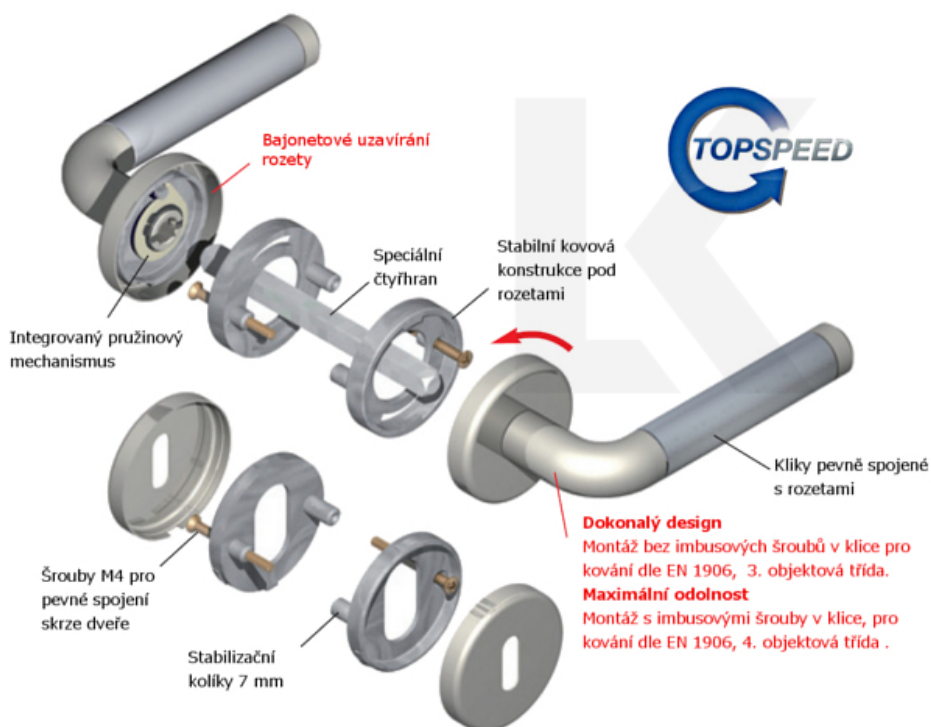

Klika je osazena pevně na rozetě s bajonetovým mechanismem.

Kování je vyrobeno z masivní mosazi s povrchem nerez vzhled mebo chrom.

Kování je možné použít také pro interiérové dveře s vysokým zatížením ve veřejných objektech.

Sada kování obsahuje spojovací materiál a čtyřhran pro tloušťku dveří 38-42 mm.

Větší tloušťka dveří je možná dle zadání. Příplatek cca 100,- Kč / sada

Čtyřhran u WC zamykání má standardně rozměr 8x8 mm. Na poptání lze změnit na 6 mm.

## TECHNICKÉ DETAILY