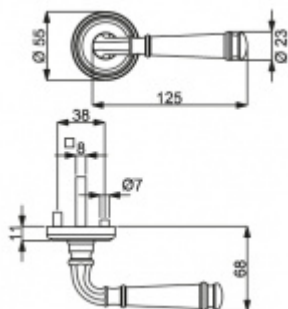

## Súdmetall Montana-R, leštěný chrom/nerez vzhled Chrom leštěný, klika / klika, Obyčejný klíč

ID produktu: 5371

PLU: 32.52.5000

Sada kování pro interiérové dveře v objektovém standardu dle EN 1906 (3. třída)

Sada kování obsahuje spojovací materiál a čtyřhran pro tloušťku dveří 38-42 mm.

Větší tloušťka dveří je možná dle zadání. Příplatek cca 100,- Kč / sada

Čtyřhran u WC zamykání má standardně rozměr 8x8 mm. Na poptání lze změnit na 6 mm.