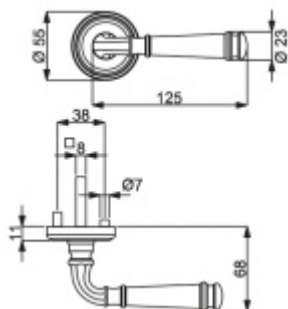

## Súdmetall Montana-R, leštěný chrom/nerez vzhled Nerez vzhled, klika / klika, Obyčejný klíč

ID produktu: 5370

PLU: 32.52.4800

Sada kování pro interiérové dveře v objektovém standardu dle EN 1906 (3. třída)

Sada kování obsahuje spojovací materiál a čtyřhran pro tloušťku dveří 38-42 mm.

Větší tloušťka dveří je možná dle zadání. Příplatek cca 100,- Kč / sada

Čtyřhran u WC zamykání má standardně rozměr 8x8 mm. Na poptání lze změnit na 6 mm.