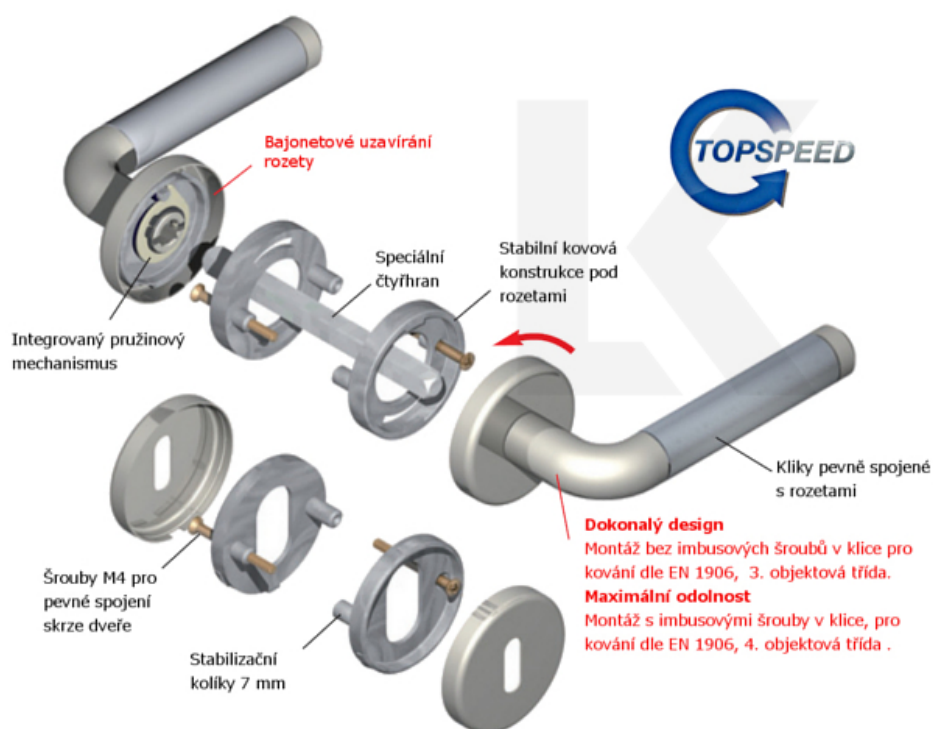

Klika je osazena pevně na rozetě s bajonetovým mechanismem.

Kování je vyrobeno z masivní mosazi s povrchem nerez vzhled nebo chrom.

Kování je možné použít také pro interiérové dveře s vysokým zatížením ve veřejných objektech.

Sada kování obsahuje spojovací materiál a čtyřhran pro tloušťku dveří 38-42 mm.

Větší tloušťka dveří je možná dle zadání. Příplatek cca 100,- Kč / sada

Čtyřhran u WC zamykání má standardně rozměr 8x8 mm. Na poptání lze změnit na 6 mm.

## TECHNICKÉ DETAILY