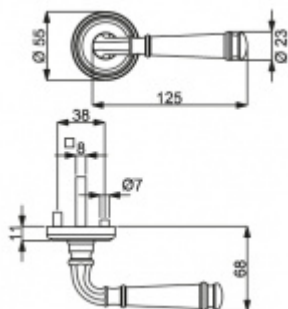

Produktový list

platný k 4. 7. 2024

luxusnikovani.cz
DELIVERED BY EFB

Súdmetall Montana-R, leštěný chrom/nerez vzhled Nerez vzhled, klika / klika, Obyčejný klíč

ID produktu: 5370

PLU: 32.52.4800

Sada kování pro interiérové dveře v objektovém standardu dle EN 1906 (3. třída)

Klika je osazena pevně na rozetě s bajonetovým mechanismem.

Kování je vyrobeno z masivní mosazi s povrchem nerez vzhled nebo chrom.

Kování je možné použít také pro interiérové dveře s vysokým zatížením ve veřejných objektech.

Sada kování obsahuje spojovací materiál a čtyřhran pro tloušťku dveří 38-42 mm.

Větší tloušťka dveří je možná dle zadání. Příplatek cca 100,- Kč / sada

Čtyřhran u WC zamykání má standardně rozměr 8x8 mm. Na poptání lze změnit na 6 mm.