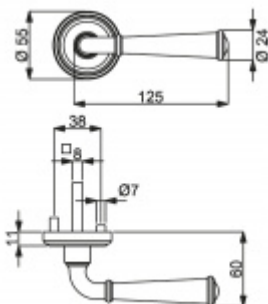

Klika je osazena pevně na rozetě s bajonetovým mechanismem.

Kování je vyrobeno z masivní mosazi s povrchem nerez vzhled nebo chrom.

Kování je možné použít také pro interiérové dveře s vysokým zatížením ve veřejných objektech.

Sada kování obsahuje spojovací materiál a čtyřhran pro tloušťku dveří 38-42 mm.

Větší tloušťka dveří je možná dle zadání. Příplatek cca 100,- Kč / sada

Čtyřhran u WC zamykání má standardně rozměr 8x8 mm. Na poptání lze změnit na 6 mm.