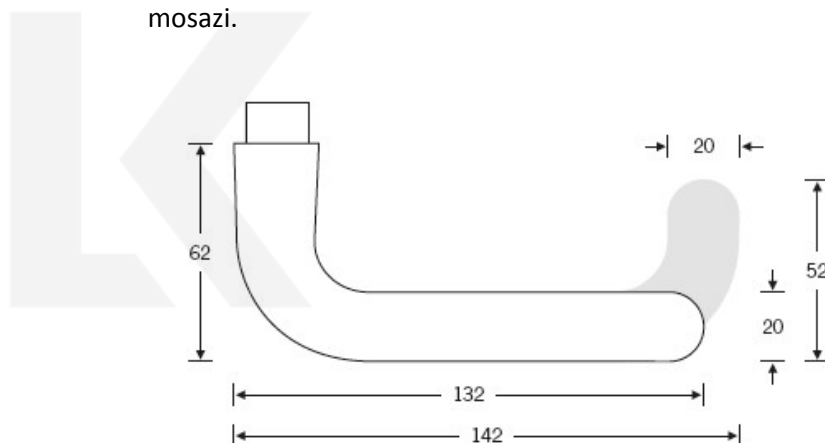

## Kování FSB 12 1147 ASL Eloxovaný hliník, klika / klika, Cylindrická vložka

**FSB**

ID produktu: 536

Logo FSB obsahuje tvar kliky navržený rakouským filozofem Ludwigem Wittgensteinem ve 20. letech minulého století. Podle tohoto originálu byla vyrobena klika FSB 1147. Hlavním poznávacím znakem kliky FSB je zakulacený konec a kuželovitý tvar krku. Ostatní kliky na trhu toto zakončení a úpravu krku nemají. Klika je dostupná v hliníku, nerez a mosazi.