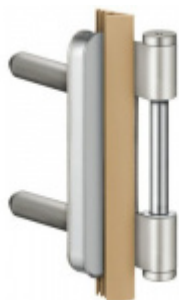

**Simonswerk Variant V
0037 WF FD S**

SIMONSWERK

OD 842 Kč

Termín bude prověřen u
dodavatele