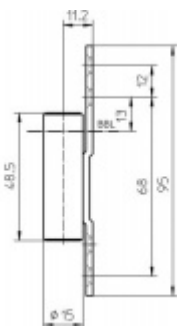

Produktový list

platný k 2. 10. 2024

luxusnikovani.cz
DELIVERED BY EFB

Simonswerk Variant V 8000 WF ASR

 SIMONSWERK

Dveřní závěs pro dveře, zárubňový díl pro ocelové zárubně

K pantu je potřeba objednat odpovídající křídlový díl

Závěs je balen po 20 kusech. V případě objednání jiného počtu je potřeba počítat s poplatkem za rozbalení.

Uvedená cena je za 1 kus.

Nerez kartáčovaná

[Simonswerk Variant V 8000 WF ASR](#)
[Nerez kartáčovaná](#)