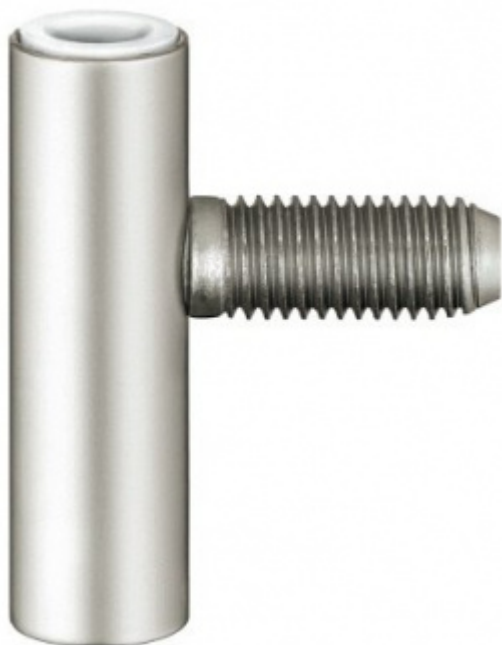

Produktový list

platný k 25. 8. 2024

luxusnikovani.cz
DELIVERED BY EFB

Simonswerk Variant V 8000 WF U

 SIMONSWERK

Dveřní zámek pro dveře, zárubňový díl pro ocelové zárubně

K pantu je potřeba objednat odpovídající křídlový díl

Zámek je balen po 20 kusech. V případě objednání jiného počtu je potřeba počítat s poplatkem za rozbalení.

Uvedená cena je za 1 kus.

Nikl lesklý

[Simonswerk Variant V 8000 WF U](#)
[Nikl lesklý](#)

DETAIL