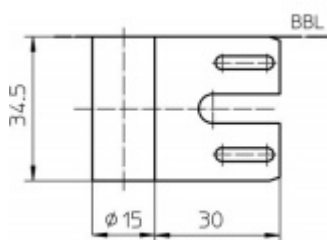

Vaše cena bez DPH

134 Kč

Vaše cena s DPH

162,14 Kč

Zobrazit produkt