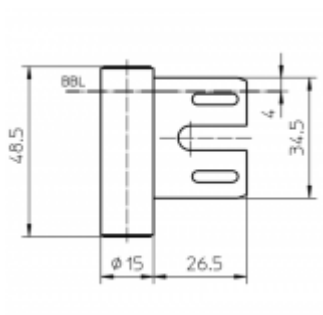

Vaše cena bez DPH

4,72 €

Vaše cena s DPH

5,72 €

Zobrazit produkt