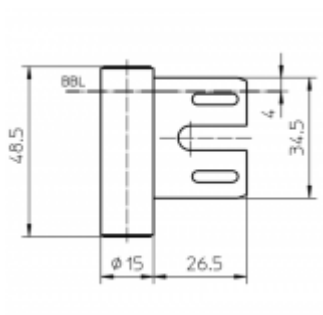

Vaše cena bez DPH

111 Kč

Vaše cena s DPH

134,31 Kč

Zobrazit produkt