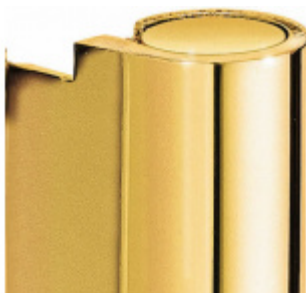

**Závěs je balen po 20 kusech. V případě
objednání jiného počtu je potřeba počítat s
poplatkem za rozbalení.**

Uvedená cena je za 1 kus.

Povrch matný chrom

Povrch matný nikel

Povrch leštěná mosaz

Nerez kartáčovaná