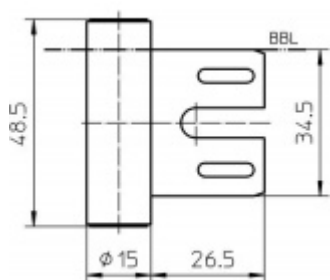

Povrch matný chrom