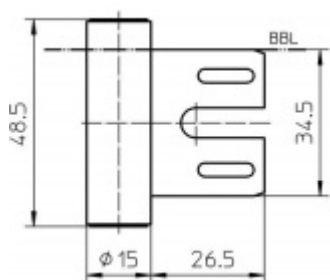

Produktový list

platný k 2. 10. 2024

luxusnikovani.cz
DELIVERED BY EFB

Simonswerk Variant V 8000 WF

SIMONSWERK

Dveřní závěs pro dveře, zárubňový díl pro ocelové zárubně

K pantu je potřeba objednat odpovídající křídlový díl

Závěs je balen po 20 kusech. V případě objednání jiného počtu je potřeba počítat s poplatkem za rozbalení.

Uvedená cena je za 1 kus.

Povrch matný chrom