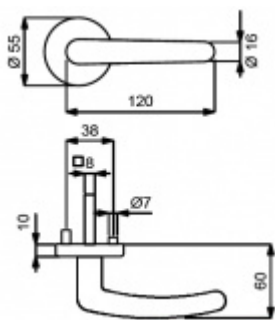

Produktový list

platný k 25. 8. 2024

luxusnikovani.cz
DELIVERED BY EFB

Cylindrická vložka