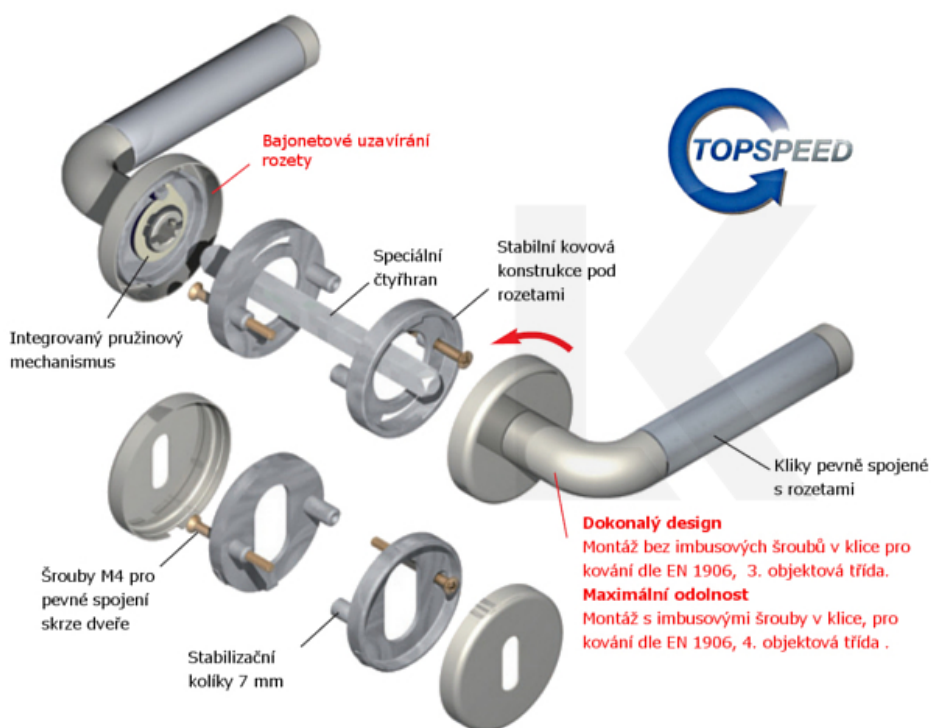

Vaše cena bez DPH

1 713 Kč

Vaše cena s DPH

2 072,73 Kč

Zobrazit produkt

TECHNICKÉ DETAILY