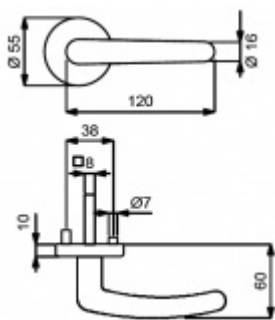

Produktový list

platný k 22. 7. 2024

luxusnikovani.cz
DELIVERED BY EFB