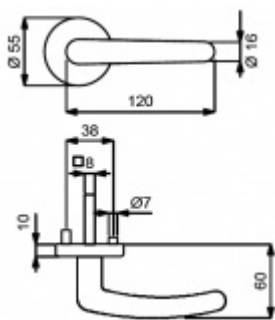

Produktový list

platný k 25. 8. 2024

luxusnikovani.cz
DELIVERED BY EFB

Cylindrická vložka

Súdmetall Linda-R, satin chrom/chrom, TopSpeed Chrom leštěný, klika / klika, Obyčejný klíč

ID produktu: 5332

PLU: 32.51.9410

Sada kování pro interiérové dveře v objektovém standardu dle EN 1906 (3. třída)

Klika je osazena pevně na rozetě s bajonetovým mechanismem.

Kování je vyrobeno z masivní mosazi s lesklým povrchem nebo v nerez vzhledu.

Kování je možné použít také pro interiérové dveře s vysokým zatížením ve veřejných objektech.

Testováno na 1,2 milionu otevíracích cyklů.

- 12 let záruka na funkci
- Objektové provedení i pro standardní interiérové dveře
- Ocelová konstrukce pod rozetami
- Extrémně rychlá a bezchybná montáž
- Klika pevně spojená s rozetou a pružinovým mechanismem.

Sada kování obsahuje spojovací materiál a čtyřhran pro tloušťku dveří 38-42 mm.

Větší tloušťka dveří je možná dle zadání. Příplatek cca 100,- Kč / sada

Čtyřhran u WC zamykání má rozměr 8x8 mm.