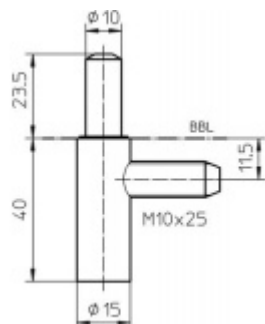

Produktový list

platný k 20. 10. 2024

luxusnikovani.cz
DELIVERED BY EFB

Simonswerk Variant V 8100 WF U Nikl lesklý

SIMONSWERK

ID produktu: 5330

Dveřní závěs pro dveře, zárubňový díl pro ocelové zárubně

K pantu je potřeba objednat odpovídající křídlový díl

**Závěs je balen po 20 kusech. V případě
objednání jiného počtu je potřeba počítat s
poplatkem za rozbalení.**

Uvedená cena je za 1 kus.

Vaše cena bez DPH

72 Kč

Vaše cena s DPH

87,12 Kč

Zobrazit produkt