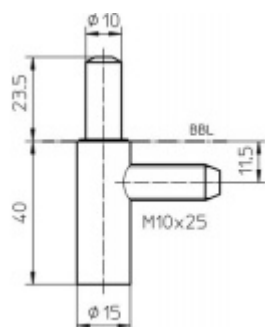

Simonswerk Variant V 8100 WF U Pozink ocel

SIMONSWERK

ID produktu: 5329

Dveřní závěs pro dveře, zárubňový díl pro ocelové zárubně

K pantu je potřeba objednat odpovídající křídlový díl

**Závěs je balen po 20 kusech. V případě
objednání jiného počtu je potřeba počítat s
poplatkem za rozbalení.**

Uvedená cena je za 1 kus.

Vaše cena bez DPH

69 Kč

Vaše cena s DPH

83,49 Kč

Zobrazit produkt