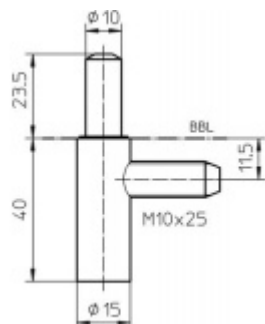

Produktový list

platný k 27. 9. 2024

luxusnikovani.cz
DELIVERED BY EFB

Simonswerk Variant V 8100 WF U

SIMONSWERK

Dveřní závěs pro dveře, zárubňový díl pro ocelové zárubně

K pantu je potřeba objednat odpovídající křídlový díl

**Závěs je balen po 20 kusech. V případě
objednání jiného počtu je potřeba počítat s
poplatkem za rozbalení.**

Uvedená cena je za 1 kus.

Nikl lesklý

[Simonswerk Variant V 8100 WF U](#)
[Nikl lesklý](#)

DETAIL

Termín bude prověřen u dodavatele

72 Kč bez DPH
87,12 Kč s DPH

Pozink ocel

[Simonswerk Variant V 8100 WF U](#)
[Pozink ocel](#)

DETAIL

Termín bude prověřen u dodavatele

69 Kč bez DPH
83,49 Kč s DPH