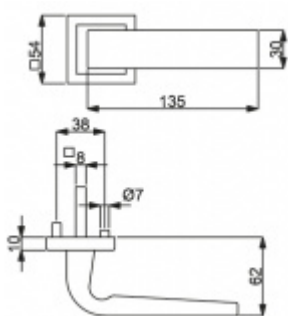

Produktový list

platný k 25. 8. 2024

luxusnikovani.cz
DELIVERED BY EFB

Cylindrická vložka

Südmetail Paris Square-R, nerez vzhled, TopSpeed klika / klika, WC uzamykání

ID produktu: 5327

PLU: 32.52.5240

Sada kování pro interiérové dveře v objektovém standardu dle EN 1906 (3. třída)

Klika je osazena pevně na rozetě s bajonetovým mechanismem.

Kování je vyrobeno z masivní mosazi s povrchovou úpravou nerez vzhled.

Kování je možné použít také pro interiérové dveře s vysokým zatížením ve veřejných objektech.

Testováno na 1,2 milionu otevíracích cyklů.

- 12 let záruka na funkci
- Objektové provedení i pro standardní interiérové dveře
- Ocelová konstrukce pod rozetami
- Extrémně rychlá a bezchybná montáž
- Klika pevně spojená s rozetou a pružinovým mechanismem.

Sada kování obsahuje spojovací materiál a čtyřhran pro tloušťku dveří 38-42 mm.

Větší tloušťka dveří je možná dle zadání. Příplatek cca 100,- Kč / sada

Čtyřhran u WC zamykání má rozměr 8x8 mm.