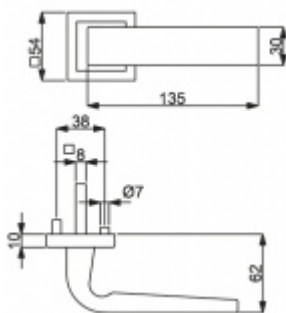

Produktový list

platný k 23. 7. 2024

luxusnikovani.cz
DELIVERED BY EFB

Cylindrická vložka

WC zámkykání

Sada kliky/rozetě

Südmetal Paris Square-R, nerez vzhled, TopSpeed klika / klika, Cylindrická vložka

ID produktu: 5324

PLU: 32.52.5210

Sada kování pro interiérové dveře v objektovém standardu dle EN 1906 (3. třída)

Klika je osazena pevně na rozetě s bajonetovým mechanismem.

Kování je vyrobeno z masivní mosazi s povrchovou úpravou nerez vzhled.

Sada kování obsahuje spojovací materiál a čtyřhran pro tloušťku dveří 38-42 mm.

Větší tloušťka dveří je možná dle zadání. Příplatek cca 100,- Kč / sada

Čtyřhran u WC zamykání má rozměr 8x8 mm.

Vaše cena bez DPH