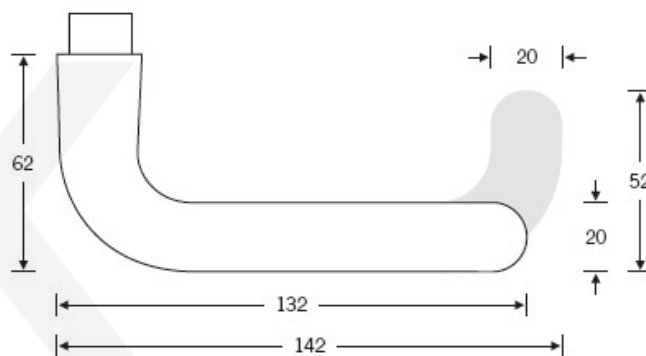

Produktový list

platný k 3. 11. 2024

luxusnikovani.cz
DELIVERED BY EFB

Kování FSB 12 1147 ASL

Logo FSB obsahuje tvar kliky navržený rakouským filozofem Ludwigem Wittgensteinem ve 20. letech minulého století. Prodle tohoto originálu byla vyrobena klika FSB 1147. Hlavním poznávacím znakem kliky FSB je zakulacený konec a kuželovitý tvar krku. Ostatní kliky na trhu toto zakončení a úpravu krku nemají. Klika je dostupná v hliníku, nerez a mosazi.