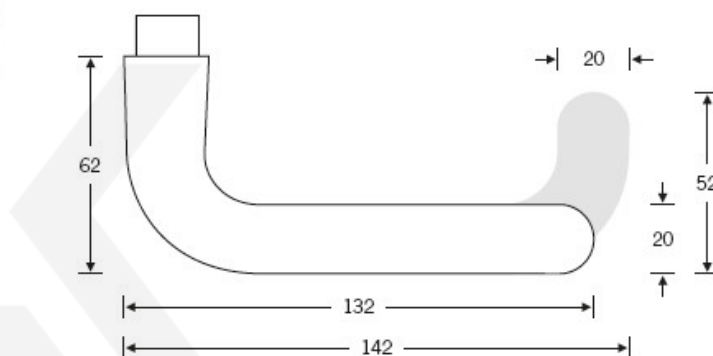

## Kování FSB 12 1147 ASL

Logo FSB obsahuje tvar kliky navržený rakouským filozofem Ludwigem Wittgensteinem ve 20. letech minulého století. Podle tohoto originálu byla vyrobena klika FSB 1147. Hlavním poznávacím znakem kliky FSB je zakulacený konec a kuželovitý tvar krku. Ostatní kliky na trhu toto zakončení a úpravu krku nemají. Klika je dostupná v hliníku, nerez a mosazi.