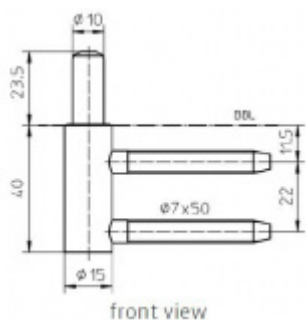

Bezúdržbový nylonový čep

**Závěs je balen po 20 kusech. V případě
objednání jiného počtu je potřeba počítat s
poplatkem za rozbalení.**

Uvedená cena je za 1 kus

front view

Povrch bronzová barva

Povrch matný chrom