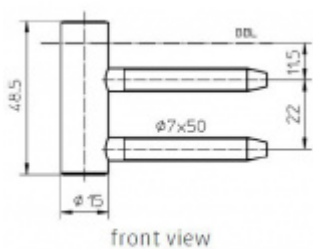

Produktový list

platný k 3. 11. 2024

luxusnikovani.cz
DELIVERED BY EFB

Simonswerk Variant V 4400 WF Mosaz leštěná

SIMONSWERK

ID produktu: 5301

Dveřní závěs, zárubňový díl

K pantu je potřeba objednat odpovídající křídlový díl

Bezúdržbový nylonový čep

**Závěs je balen po 20 kusech. V případě
objednání jiného počtu je potřeba počítat s
poplatkem za rozbalení.**

Uvedená cena je za 1 kus

front view