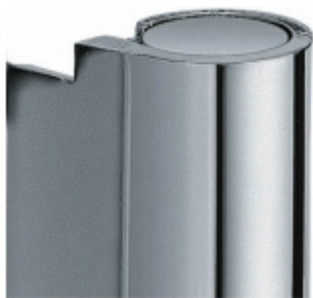

Nerez leštěná

Vaše cena bez DPH

4,98 €

Vaše cena s DPH

6,03 €

Zobrazit produkt