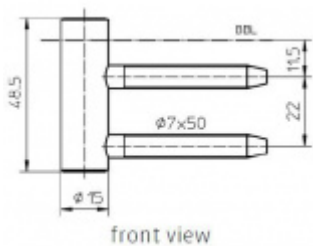

Produktový list

platný k 4. 11. 2024

luxusnikovani.cz
DELIVERED BY EFB

Simonswerk Variant V 4400 WF Mosaz leštěná

SIMONSWERK

ID produktu: 5301

Dveřní závěs, zárubňový díl

K pantu je potřeba objednat odpovídající křídlový díl

Bezúdržbový nylonový čep

**Závěs je balen po 20 kusech. V případě
objednání jiného počtu je potřeba počítat s
poplatkem za rozbalení.**

Uvedená cena je za 1 kus

Povrch bronzová barva