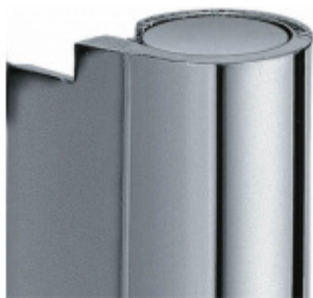

Nerez leštěná

Vaše cena bez DPH

122 Kč

Vaše cena s DPH

147,62 Kč

Zobrazit produkt