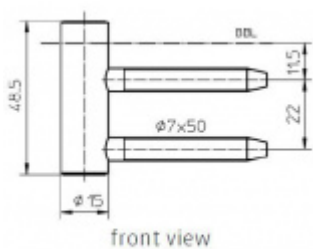

Produktový list

platný k 2. 10. 2024

luxusnikovani.cz
DELIVERED BY EFB

Simonswerk Variant V 4400 WF Matný chrom

SIMONSWERK

ID produktu: 5300

Dveřní závěs, zárubňový díl

K pantu je potřeba objednat odpovídající křídlový díl

Bezúdržbový nylonový čep

**Závěs je balen po 20 kusech. V případě
objednání jiného počtu je potřeba počítat s
poplatkem za rozbalení.**

Uvedená cena je za 1 kus

Povrch bronzová barva