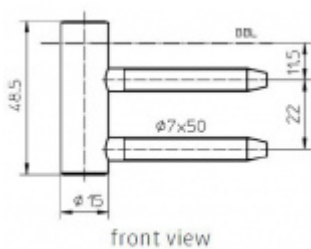

Produktový list

platný k 25. 8. 2024

luxusnikovani.cz
DELIVERED BY EFB

Simonswerk Variant V 4400 WF Bronzová barva

SIMONSWERK

ID produktu: 5299

Dveřní závěs, zárubňový díl

K pantu je potřeba objednat odpovídající křídlový díl

Bezúdržbový nylonový čep

**Závěs je balen po 20 kusech. V případě
objednání jiného počtu je potřeba počítat s
poplatkem za rozbalení.**

Uvedená cena je za 1 kus

front view