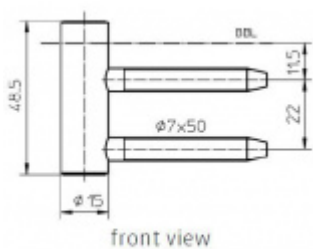

Bezúdržbový nylonový čep

**Závěs je balen po 20 kusech. V případě
objednání jiného počtu je potřeba počítat s
poplatkem za rozbalení.**

Uvedená cena je za 1 kus

front view

Povrch bronzová barva

Povrch matný chrom